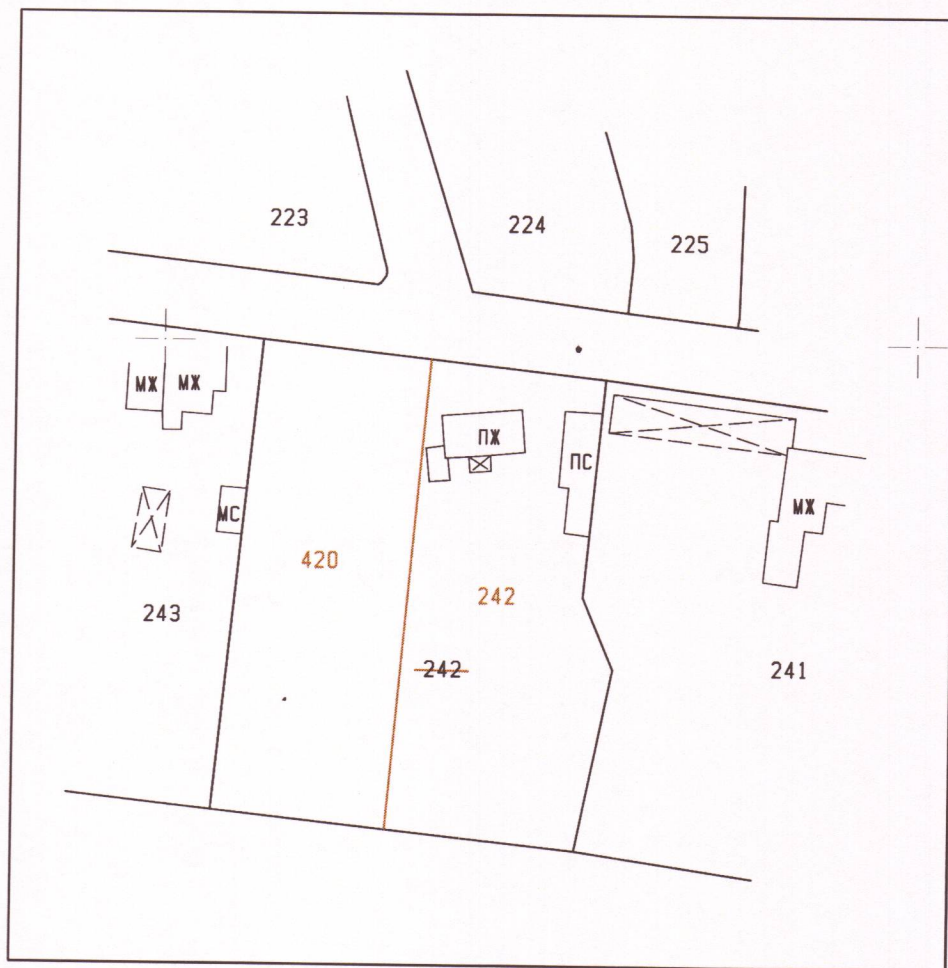

**ПРОЕКТ ЗА ИЗМЕНЕНИЕ**  
на кадастралния план за ПИ № 242  
по плана на с. Алеково, общ. Алфатар, обл. Силистра  
М 1:1000

	КАМАРА НА ИНЖЕНЕРИТЕ В И-АБЕСТИЦИОННОТО ПРОЕКТИРАНЕ ПЪЛНА ПРОЕКТАНТСКА ПРАВОСПОСОБНОСТ
	Регистрационен № 07504 инж. РАДКА СТОЙЧЕВА ГЕОРГИЕВА
Секция: ГПГ	Подпис: 
Части на проекта: по удостоверение за ПП	ВАЖИ С ВАЛИДНО УДОСТОВЕРЕНИЕ ЗА ПП ЗА ТЕКУЩА ПЕРИОДА